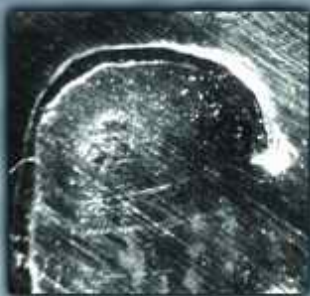

Программно-аппаратный комплекс

ВидеоТест-Эксперт

Экспертиза

Криминалистика

Контроль геометрии

ВидеоТест-Эксперт
это работа с:

- ценными бумагами и денежными купюрами;
- материалами, веществами и изделиями:
 - непрозрачные объекты (металлы, порох, лакокрасочные покрытия и т.п.);
 - прозрачные и полупрозрачные объекты (стекло, пленка);
 - отпечатками пальцев и следами;
 - волокнистыми материалами (ткани, нити);
 - почвой и биологическими объектами (волосы, растения и т.п.);
 - произведениями искусства.

ООО ВидеоТест
Россия,
Санкт-Петербург, 190000 а/я 356

Тел. (812) 314-81-00
(921) 33-22-175
E-mail info@videotest.ru

Программно-аппаратный комплекс

ВидеоТест-Эксперт

Сравнение изображений:

- «Живого» изображения объекта с захваченным ранее (из базы данных);
- Методом наложения изображений (целого или части);
- По трем точкам;
- С помощью трейсов;
- Синхронный просмотр.

Основные возможности ПАК:

- Работа с сериями изображений в составе одного документа для получения полной информации об эксперименте. Сохранение серии в одном документе;
- Захват изображений со сканера и других устройств, поддерживающих Twain-протокол, работа с изображениями в графических форматах;
- Набор фильтров для получения дополнительной информации из исходного изображения;
- Нанесение на изображение меток, графики, комментариев;
- Функция «расширенный фокус»;
- Функция «сшивка» - получение общего изображения из серии последовательных снимков;
- Измерения;
- Передача данных измерений в Excel для последующей обработки;
- Создание отчетов по проведенным исследованиям;
- Встроенная база данных для хранения изображений, комментариев и результатов измерений;
- Пошаговая демонстрация полученного результата - «история» обработки изображения.