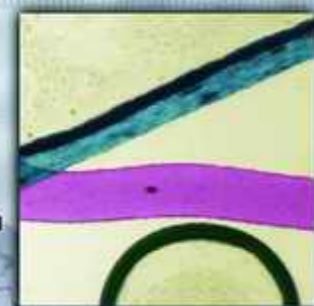

Программно-аппаратный комплекс

ВидеоТест-Эксперт

Экспертиза

Криминалистика

Контроль геометрии

ВидеоТест-Эксперт
это работа с:

- ценными бумагами и денежными купюрами;
- материалами, веществами и изделиями:
 - непрозрачные объекты (металлы, порох, лакокрасочные покрытия и т.п.);
 - прозрачные и полупрозрачные объекты (стекло, пленка);
 - отпечатками пальцев и следами;
 - волокнистыми материалами (ткани, нити);
 - почвой и биологическими объектами (волосы, растения и т.п.);
 - произведениями искусства.

ООО ВидеоТест
Россия,
Санкт-Петербург, 190000 а/я 356

Тел. (812) 314-81-00
(921) 33-22-175
E-mail info@videotest.ru

Программно-аппаратный комплекс

ВидеоТест-Эксперт

Сравнение изображений:

- «Живого» изображения объекта с захваченным ранее (из базы данных);
- Методом наложения изображений (целого или части);
- По трем точкам;
- С помощью трейсов;
- Синхронный просмотр.

Основные возможности ПАК:

- Работа с сериями изображений в составе одного документа для получения полной информации об эксперименте. Сохранение серии в одном документе;
- Захват изображений со сканера и других устройств, поддерживающих Twain-протокол, работа с изображениями в графических форматах;
- Набор фильтров для получения дополнительной информации из исходного изображения;
- Нанесение на изображение меток, графики, комментариев;
- Функция «расширенный фокус»;
- Функция «сшивка» - получение общего изображения из серии последовательных снимков;
- Измерения;
- Передача данных измерений в Excel для последующей обработки;
- Создание отчетов по проведенным исследованиям;
- Встроенная база данных для хранения изображений, комментариев и результатов измерений;
- Пошаговая демонстрация полученного результата - «история» обработки изображения.