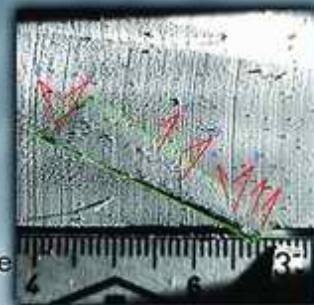

Программно-аппаратный комплекс

ВидеоТест-Эксперт

Экспертиза

Криминалистика

Контроль геометрии

ВидеоТест-Эксперт
это работа с:

- ценными бумагами и денежными купюрами;
- материалами, веществами и изделиями:
 - непрозрачные объекты (металлы, порох, лакокрасочные покрытия и т.п.);
 - прозрачные и полупрозрачные объекты (стекло, пленка);
 - отпечатками пальцев и следами;
 - волокнистыми материалами (ткани, нити);
 - почвой и биологическими объектами (волосы, растения и т.п.);
 - произведениями искусства.

ООО ВидеоТест
Россия,
Санкт-Петербург, 190000 а/я 356

Тел. (812) 314-81-00
(921) 33-22-175
E-mail info@videotest.ru

Программно-аппаратный комплекс

ВидеоТест-Эксперт

Сравнение изображений:

- «Живого» изображения объекта с захваченным ранее (из базы данных);
- Методом наложения изображений (целого или части);
- По трем точкам;
- С помощью трейсов;
- Синхронный просмотр.

Основные возможности ПАК:

- Работа с сериями изображений в составе одного документа для получения полной информации об эксперименте. Сохранение серии в одном документе;
- Захват изображений со сканера и других устройств, поддерживающих Twain-протокол, работа с изображениями в графических форматах;
- Набор фильтров для получения дополнительной информации из исходного изображения;
- Нанесение на изображение меток, графики, комментариев;
- Функция «расширенный фокус»;
- Функция «сшивка» - получение общего изображения из серии последовательных снимков;
- Измерения;
- Передача данных измерений в Excel для последующей обработки;
- Создание отчетов по проведенным исследованиям;
- Встроенная база данных для хранения изображений, комментариев и результатов измерений;
- Пошаговая демонстрация полученного результата - «история» обработки изображения.